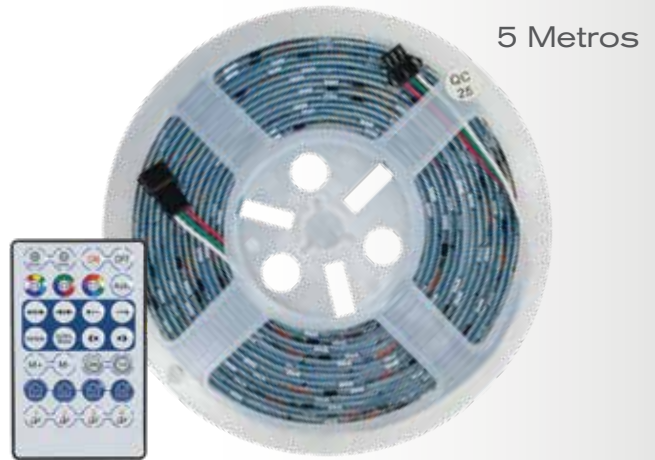

5 Metros

Ref: **40628**  
CB: **8435388406281**

TIRAS DE LED CABALLO DE TROYA USB

50 PCS RGB 5 M

Mod.	IP	W	Temp.	Voltaje
41157	65	30	RGB	5DC
<b>#LED:</b> 5050				

5 Metros

Ref: **41157**  
Ref: **8435388411575**