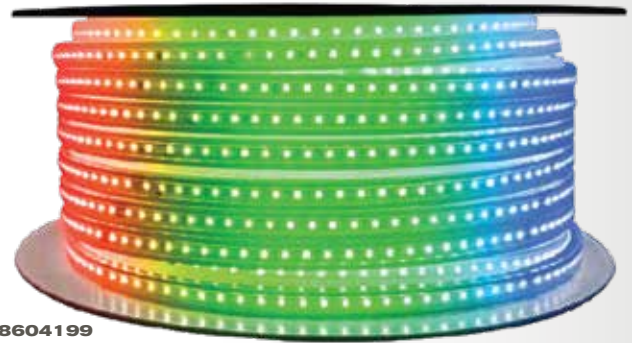

MANGUERA LED RGB 6 COLORES

Mod.	IP	W	Temp.	Voltaje
60419	65	8W/M	RGB	127

LED: 2835 - 120D

Ref: **60419**
CB: **8435388604199**

50 Metros

MANGUERA LED