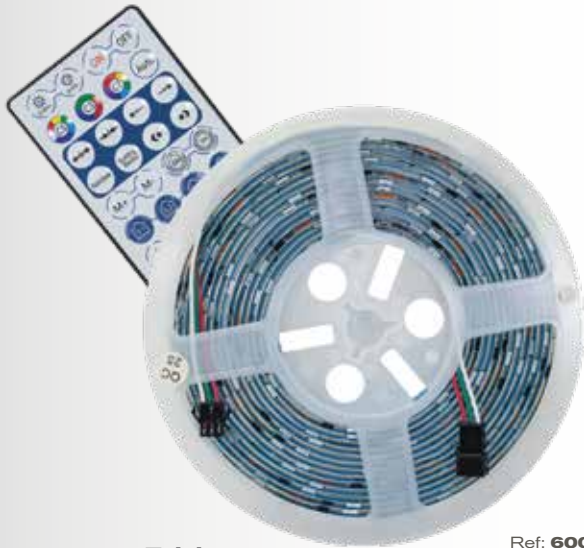

TIRAS DE LED CABALLO DE TROYA C/ CONTROLADOR

5 Metros

50 PCS RGB 5 M

Mod.	IP	W	Temp.	Voltaje
60059	65	10/M	RGB	12
#LED: 5050				

Ref: **60059**
Ref: **8435388600597**

50 PCS RGB 5 M

Mod.	IP	W	Temp.	Voltaje
60060	65	10/M	RGB	12
#LED: 5050				

5 Metros