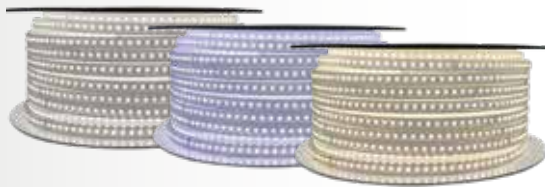

1 PC

50 M

Mod.	IP	W	Temp.	Voltaje
0 41167	65	8/M	B / N / C	127

**LED:** 2835 - 120D

50 Metros

Ref: **41167**  
CB: **8435388411674**

MANGUERA DOBLE LED

1 PC