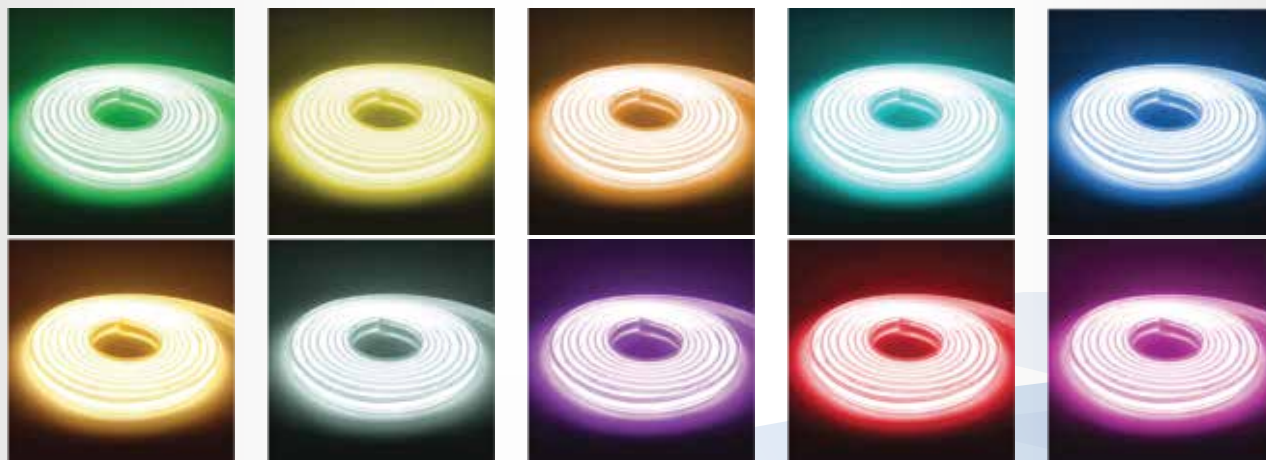

MANGUERA LED COB

	Mod.	IP	W	Temp.	Voltaje
○	41265	65	13W/M	6500 K	127
○	41266	65	13W/M	3000 K	127
●	41267	65	13W/M	Azul	127
●	41268	65	13W/M	Rosa	127
●	41269	65	13W/M	Roja	127
●	41270	65	13W/M	Amarilla	127
●	60597	65	13W/M	Verde	127
●	60598	65	13W/M	Azul Hielo	127

LED: 1021-288D

25 METROS

MANGUERA LED COB SIN FUENTE

50 Metros

	Mod.	IP	W	Temp.	Voltaje
○	60632	65	10W/M	Blanca	127
○	60633	65	10W/M	Calida	127
●	60634	65	10W/M	Verde	127
●	60635	65	10W/M	Rosa	127
●	60636	65	10W/M	Rojo	127
●	60637	65	10W/M	Naranja	127
●	60638	65	10W/M	Azul Hielo	127
●	60639	65	10W/M	Amarillo	127
●	60640	65	10W/M	Azul	127
●	60641	65	10W/M	Morado	127

#LED: 240D