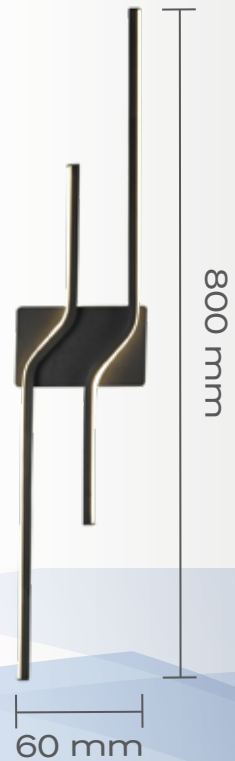

Ref: **62046**
CB: **8435388620465**