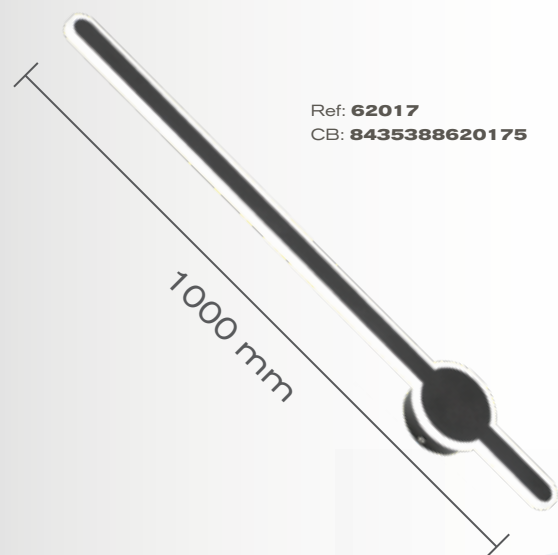

Ref: **62017**
CB: **8435388620175**