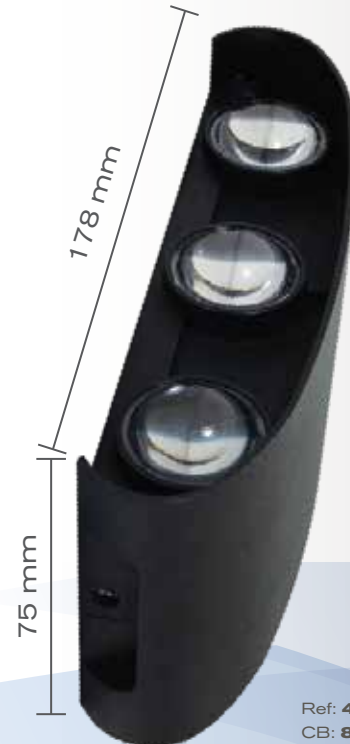

Ref: **40830**
CB: **8435388408308**

Ref: **41122**
CB: **8435388411223**

50 PCS Exterior

Mod.	IP	W	Lúmenes	Temp.	Voltaje
○ 40830	44	12	1,200 Lm	3000 K	85-265
○ 41122	44	12	1,200 Lm	3000 K	85-265

LED: 6