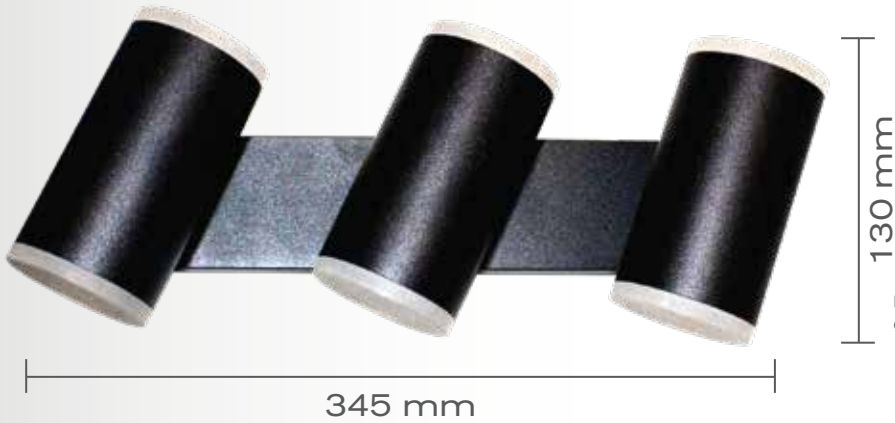

Ref: **60094**
CB: **8435388600948**

	Mod.	IP	W	Lúmenes	Temp.	Voltaje
000	60095	20	42	4,200 Lm	3 Temp.	85-265