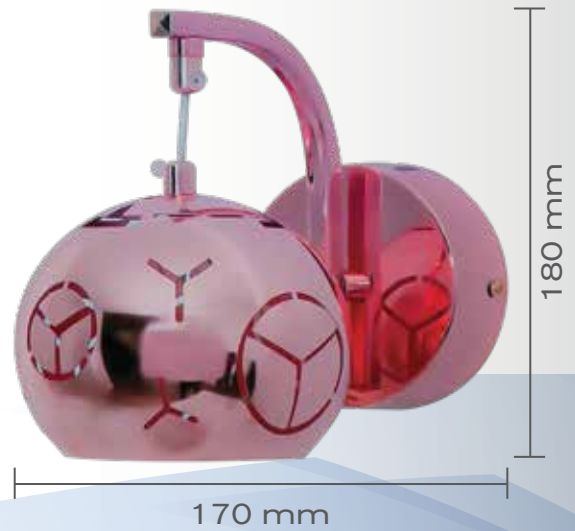

Ref: **60018**
CB: **8435388600184**

	Mod.	IP	W	Lúmenes	Temp.	Voltaje
○○○	60019	20	18	1,800 Lm	3 Temp.	85-265

Ref: **60019**
CB: **8435388600191**

	Mod.	IP	W	Lúmenes	Temp.	Voltaje
○○○	60020	20	9	900 Lm	3 Temp.	85-265