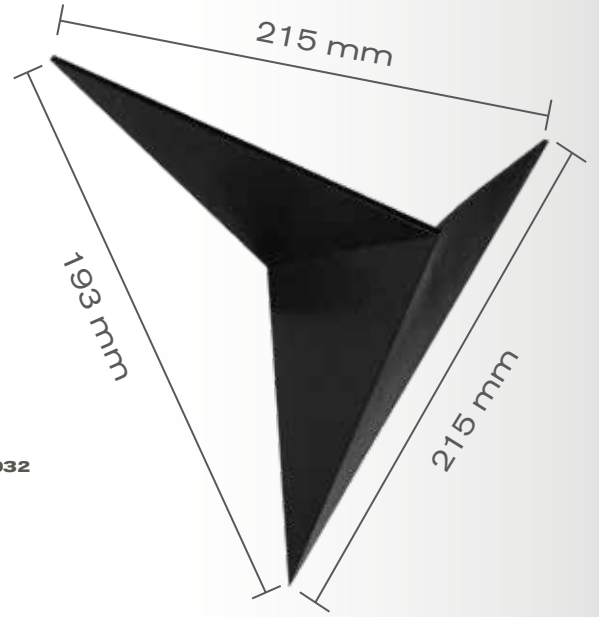

Ref: **41085**
CB: **8435388410851**

50 PCS Exterior

	Mod.	IP	W	Lúmenes	Temp.	Voltaje
○	41086	44	16	1,600 Lm	3000 K	85-265

Ref: **41086**
CB: **8435388410868**

LAMPARA ARBOTANTE

 
40 pcs Exterior

Mod.	IP	W	Lúmenes	Temp.	Voltaje
○ 41103	44	5	500 Lm	3000 K	85-265