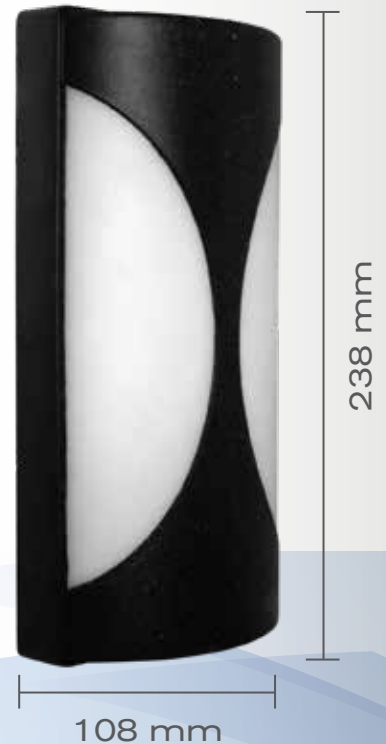

Ref: **60002**
CB: **8435388600023**

40 PCS

Interior

	Mod.	IP	W	Lúmenes	Temp.	Voltaje
○	60002	44	15	1,500 Lm	6500K	127