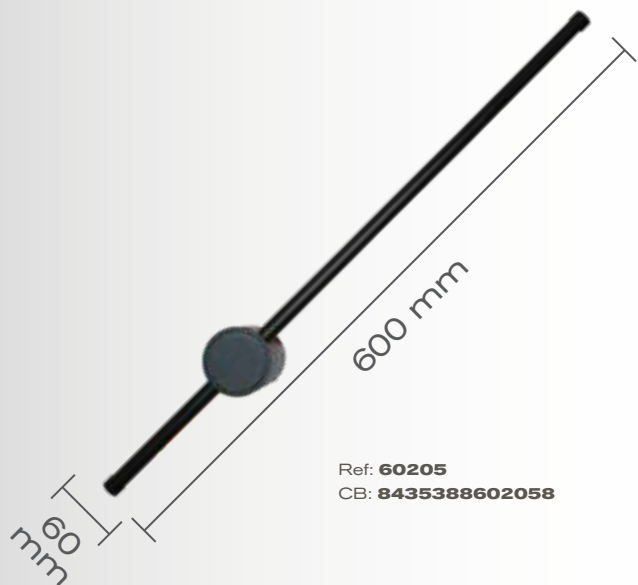

Mod.	IP	W	Lúmenes	Temp.	Voltaje
000 60204	20	48	4,800 Lm	3 Temp.	85-265

Ref: **60204**
CB: **8435388602041**

20 pcs Interior 3 Temp.

Mod.	IP	W	Lúmenes	Temp.	Voltaje
000 60205	20	24	2,400 Lm	3 Temp.	85-265