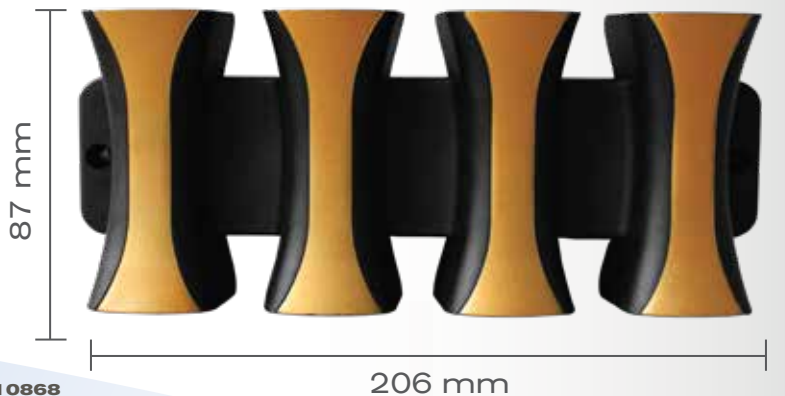

Ref: **41086**
CB: **8435388410868**