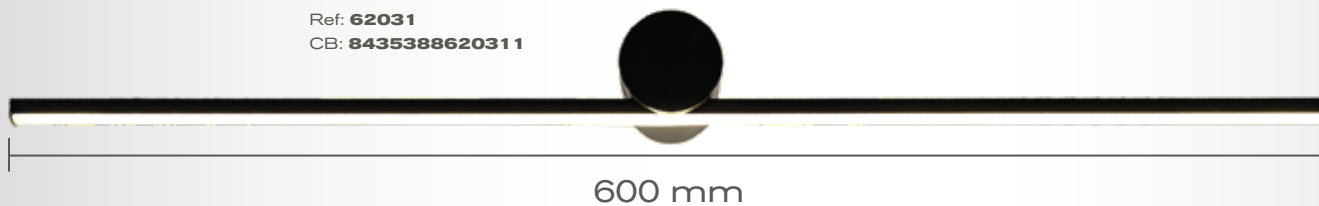

Mod.	IP	W	Lúmenes	Temp.	Voltaje
000 62031	20	20	2,000 Lm	3 Temp.	85-265

Ref: **62031**
CB: **8435388620311**