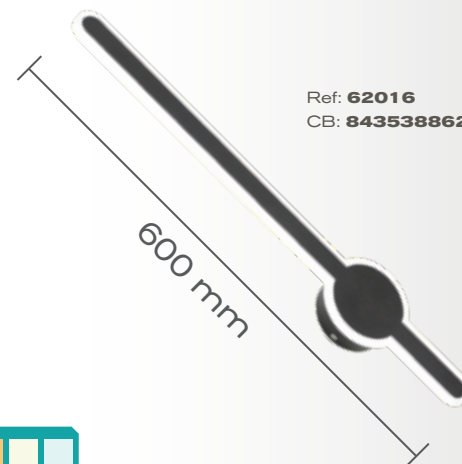

Mod.	IP	W	Lúmenes	Temp.	Voltaje
000 62016	20	30	3,000 Lm	3 Temp.	85-265

Ref: **62016**
CB: **8435388620168**