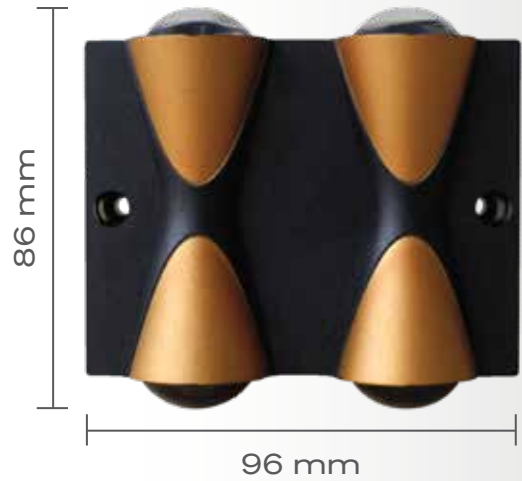

LAMPARA ARBOTANTE

100 pcs Exterior

	Mod.	IP	W	Lúmenes	Temp.	Voltaje
○	41081	44	8	800 Lm	3000 K	85-265

Ref: **41081**
CB: **8435388410813**