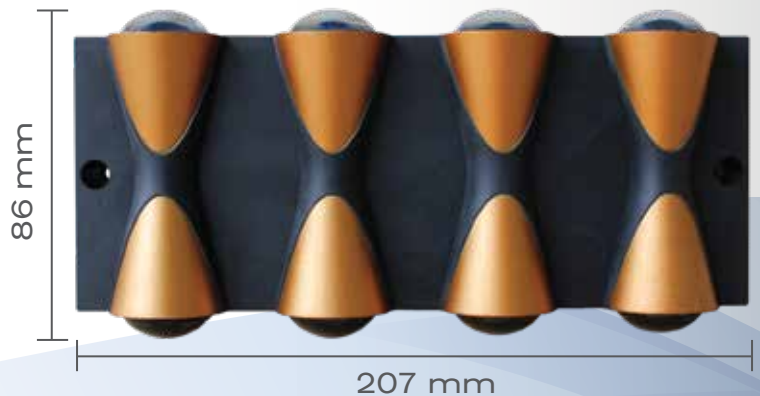

50 pcs Exterior

	Mod.	IP	W	Lúmenes	Temp.	Voltaje
○	41082	44	12	1,200 Lm	3000 K	85-265

Ref: **41082**
CB: **8435388410820**

50 pcs Exterior

	Mod.	IP	W	Lúmenes	Temp.	Voltaje
○	41083	44	16	1,600 Lm	3000 K	85-265

Ref: **41083**
CB: **8435388410837**