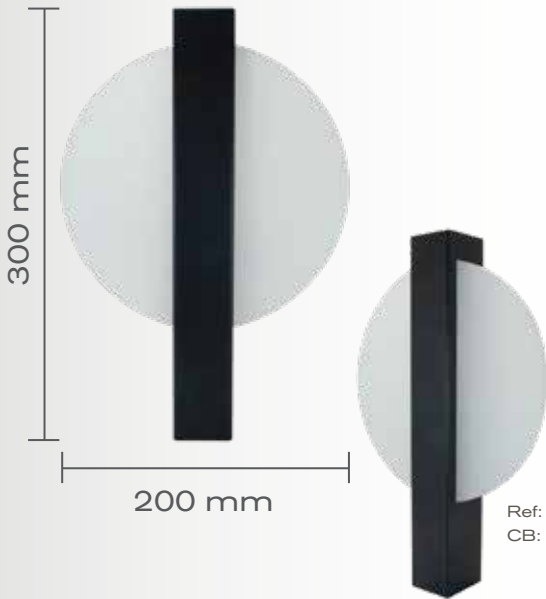

Ref: **62055**
CB: **8435588620557**

FAROL COLGANTE

12 PCS Exterior E27

Mod.	IP	Base	Acabado	Voltaje
62056	44	E27	Negro	85-265

ARBOTANTE ACRILICO

12 PCS Exterior 3 Temp.

Mod.	IP	W	Lúmenes	Temp.	Voltaje
62078	44	15	1,500 Lm	3 Temp	85-265