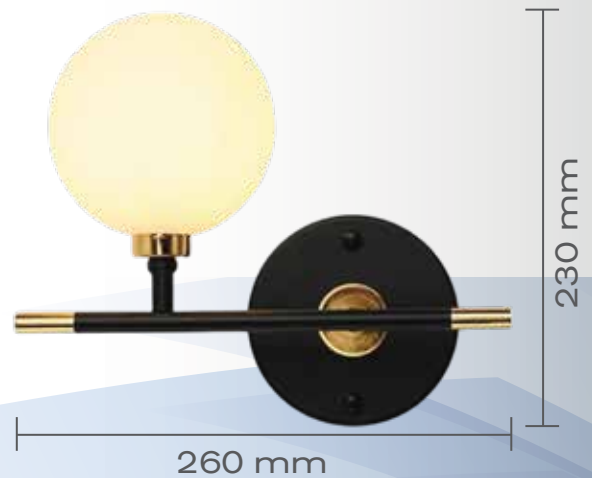

ARBOTANTE METALICO Y ACRILICO

Mod.	IP	W	Lúmenes	Temp.	Voltaje
60561	20	8	800 Lm	3 Temp.	85-265

ARBOTANTE LECTURA GLOBO

Mod.	IP	W	Lúmenes	Temp.	Voltaje
60443	20	7	700 Lm	3000K	85-265

ARBOTANTE ECLIPSE METALICO Y ACRILICO