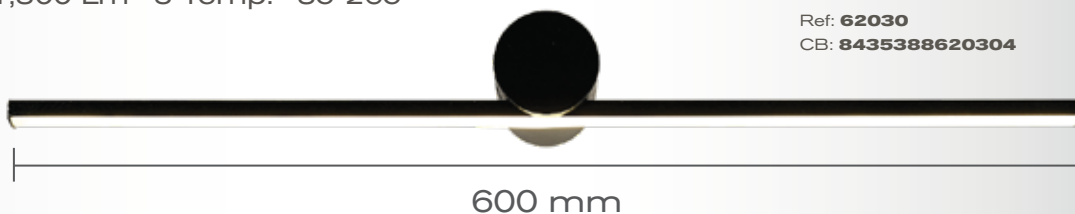

BARRA ARBOTANTE
METAL Y ACRILICO 3 TEMPARATURAS

Mod.	IP	W	Lúmenes	Temp.	Voltaje
000 62030	20	18	1,800 Lm	3 Temp.	85-265

Ref: **62030**
CB: **8435388620304**