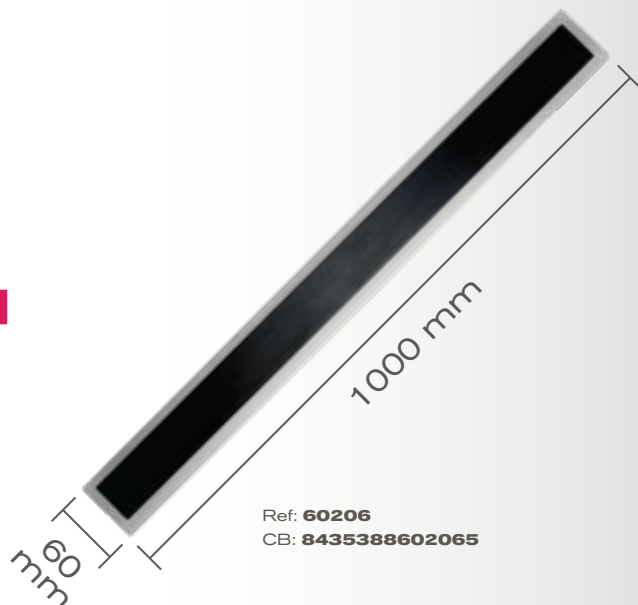

Ref: **60206**
CB: **8435388602065**

20 pcs Interior 3 Temp.

Mod.	IP	W	Lúmenes	Temp.	Voltaje
000 60207	20	36	3,600 Lm	3 Temp.	85-265