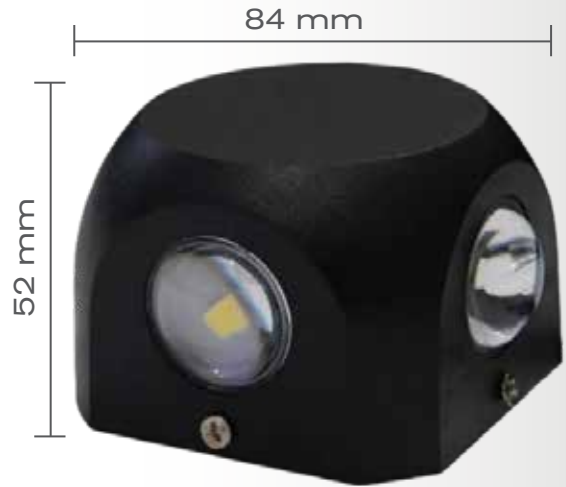

LAMPARA ARBOTANTE

100 PCS Exterior

	Mod.	IP	W	Lúmenes	Temp.	Voltaje
○	41075	44	8	800 Lm	3000 K	85-265

Ref: **41075**
CB: **8435388410752**