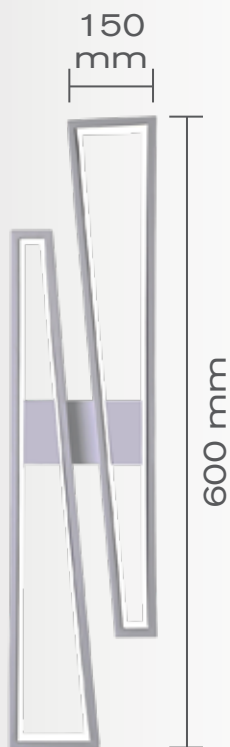

Ref: **62049**
CB: **8435388620496**

300 mm

ARBOTANTE MODERNO
TIPO RAQUETA

Mod.	IP	W	Lúmenes	Temp.	Voltaje
000	62050	20 30	3,000 Lm	3 Temp.	85-265

Ref: **62050**
CB: **8435388620502**

Mod.	IP	W	Lúmenes	Temp.	Voltaje
000	62051	20 30	3,000 Lm	3 Temp.	85-265