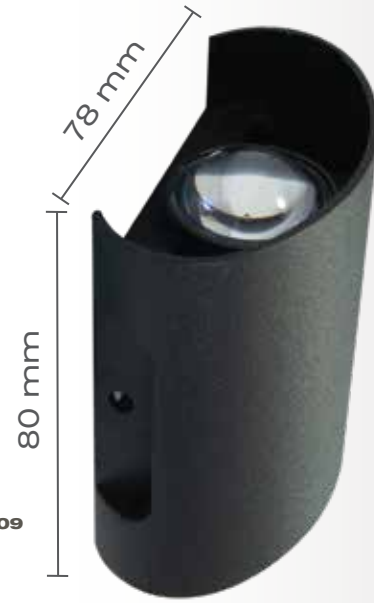

ARBOTANTE LED TIPO TELESCOPIO

100 PCS Exterior

Mod.	IP	W	Lúmenes	Temp.	Voltaje
○ 40828	44	4	400 Lm	3000 K	85-265
○ 41120	44	4	400 Lm	3000 K	85-265

LED: 2

Ref: **41120**
CB: **8435388411209**

Ref: **40828**
CB: **8435388408286**