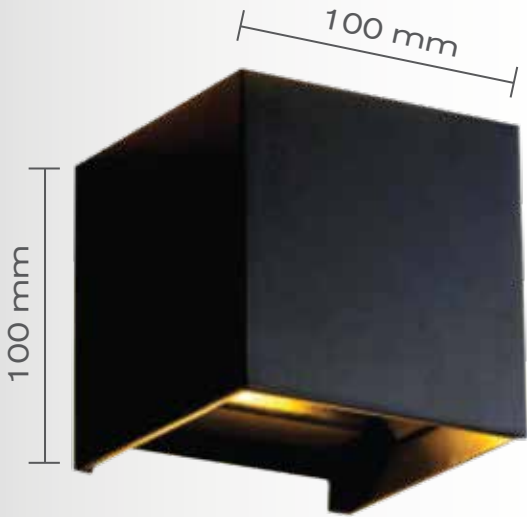

167 mm

Ref: **40919**
CB: **8435388409190**

LAMPARA ARBOTANTE CUADRADO

Mod.	IP	W	Lúmenes	Temp.	Voltaje
● 41052	44	12	1,200 Lm	3000 K	85-265

Ref: **41052**
CB: **8435388410523**

Mod.	IP	W	Lúmenes	Temp.	Voltaje
○ 41196	44	12	1,200 Lm	8000 K	85-265