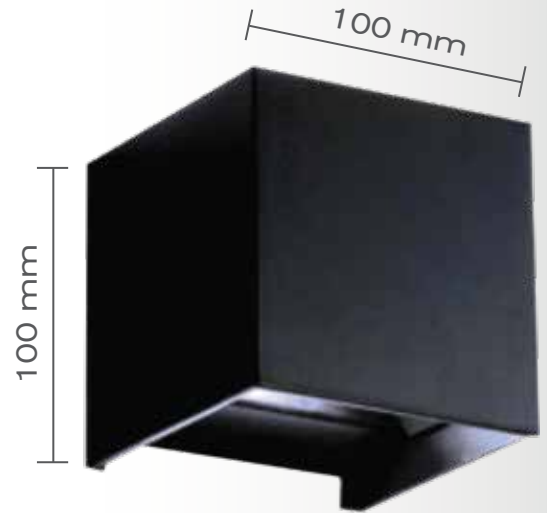

LAMPARA ARBOTANTE CUADRADO

Mod.	IP	W	Lúmenes	Temp.	Voltaje
● 41052	44	12	1,200 Lm	3000 K	85-265

Ref: **41052**
CB: **8435388410523**