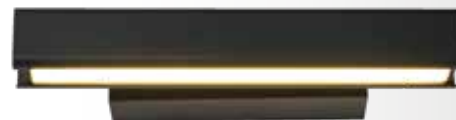

ARBOTANTE MODERNO
TIPO RAQUETA

Mod.	IP	W	Lúmenes	Temp.	Voltaje
000 62047	20	20	2,000 Lm	3 Temp.	85-265

Ref: **62047**
CB: **8435388620472**

Mod.	IP	W	Lúmenes	Temp.	Voltaje
000 62048	20	30	3,000 Lm	3 Temp.	85-265

Ref: **62048**
CB: **8435388620489**

ARBOTANTE MODERNO
METALICO + ACRILICO

Mod.	IP	W	Lúmenes	Temp.	Voltaje
000 62049	20	10	1,000 Lm	3 Temp.	85-265

Ref: **62049**
CB: **8435388620496**

300 mm