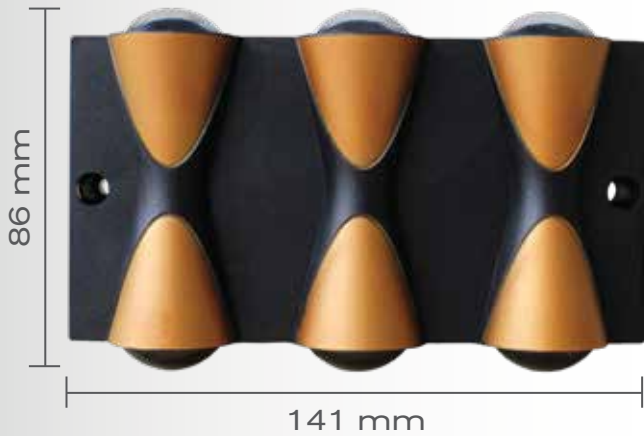

LAMPARA ARBOTANTE

100 pcs Exterior

	Mod.	IP	W	Lúmenes	Temp.	Voltaje
○	41081	44	8	800 Lm	3000 K	85-265

Ref: **41081**
CB: **8435388410813**