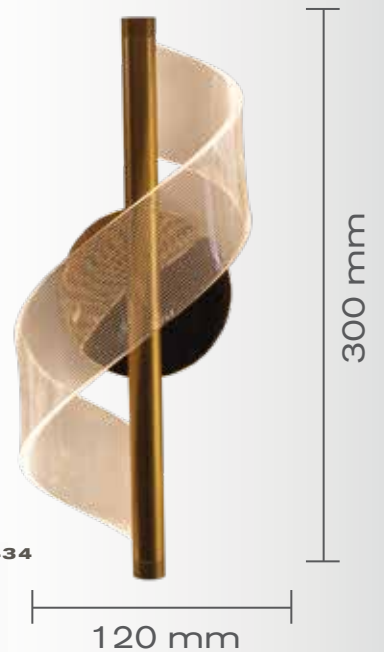

ARBOTANTE MODERNO EN ESPIRAL

Mod.	IP	W	Lúmenes	Temp.	Voltaje
62043	44	8	800 Lm	3 Temp.	85-265

Ref: **62043**
CB: **8435388620434**