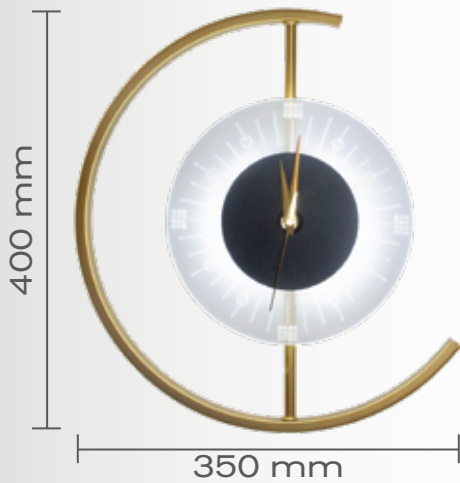

	Mod.	IP	W	Lúmenes	Temp.	Voltaje
○○○	60284	20	30	3,000 Lm	3 Temp.	85-265

Ref: **60284**
CB: **8435388602843**

ARBOTANTE LED C/ RELOJ METALICO

	Mod.	IP	W	Lúmenes	Temp.	Voltaje
○○○	60285	20	34	3,400 Lm	3 Temp.	85-265

Ref: **60285**
CB: **8435388602850**

∅400 mm

ARBOTANTE LED C/ RELOJ METALICO Y ACRILICO

	Mod.	IP	W	Lúmenes	Temp.	Voltaje
○○○	60286	20	34	3,400 Lm	3 Temp.	85-265

Ref: **60286**
CB: **8435388602867**

ARBOTANTE LECTURA METALICO Y PANTALLA TELA